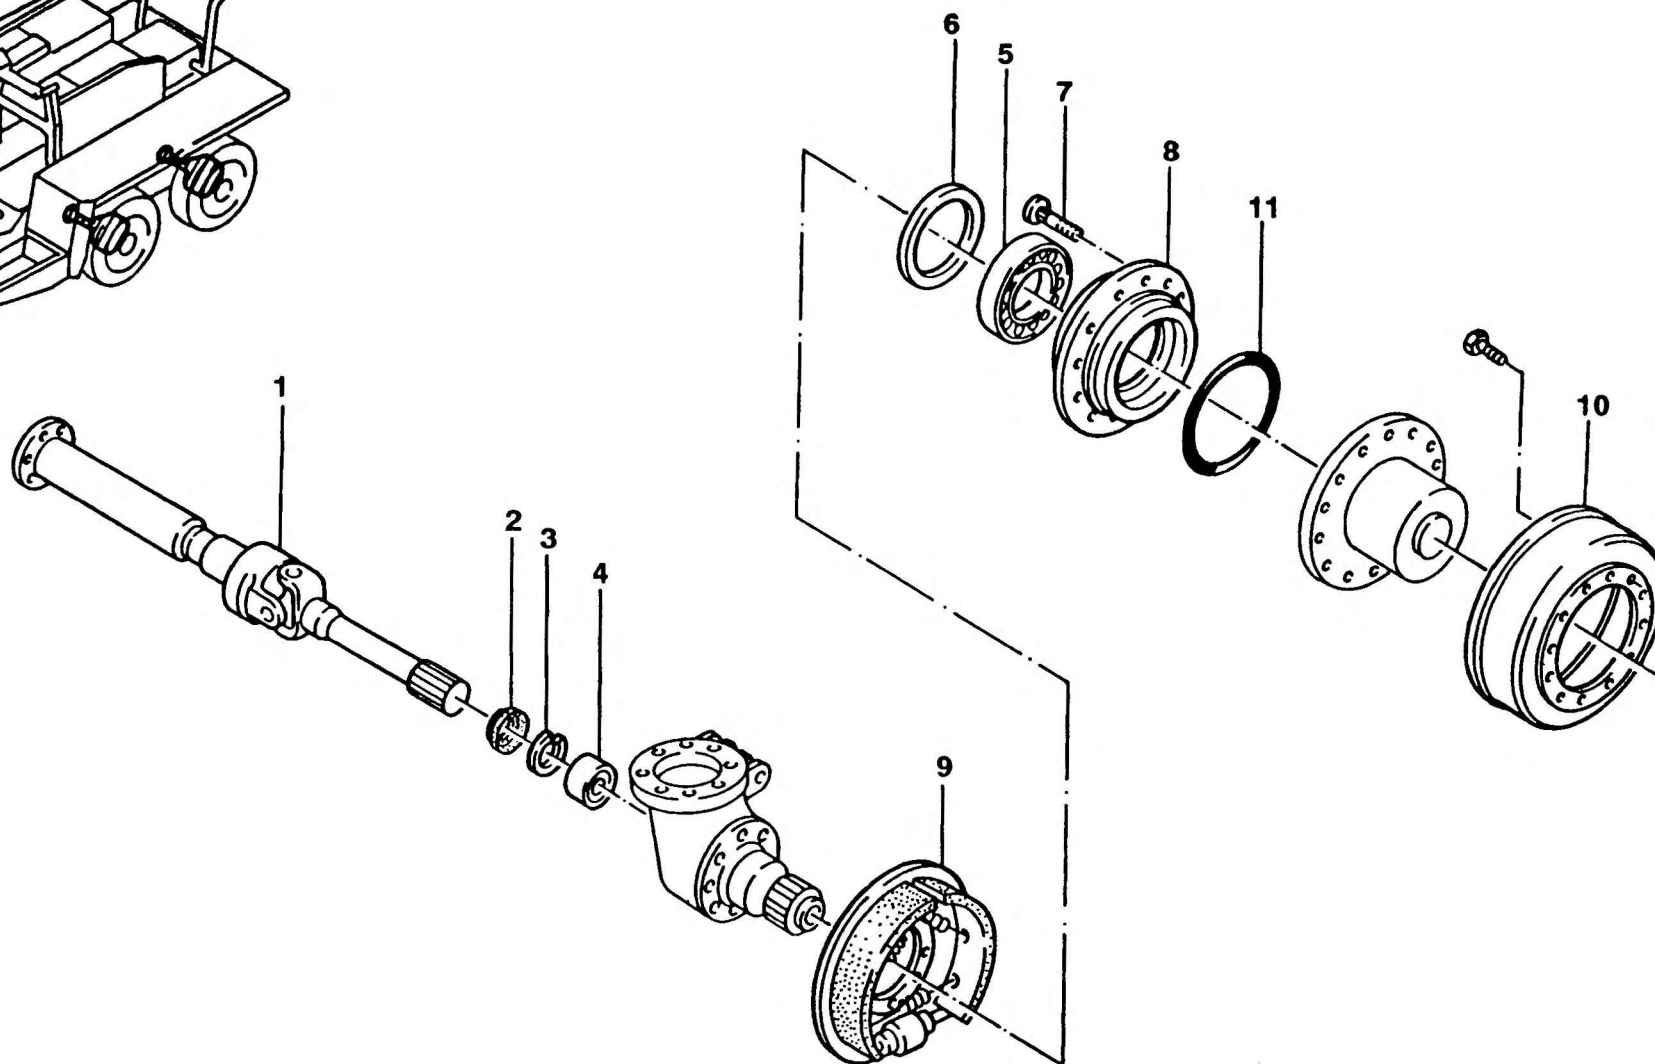

RADANTRIEB LINKS
WHEEL DRIVE, LEFT

BILDТАFЕL
PICTORIAL DISPLAY

KMK 6200
BE 520
G 061

09.91

2211254-ETL

1/1

A05_014